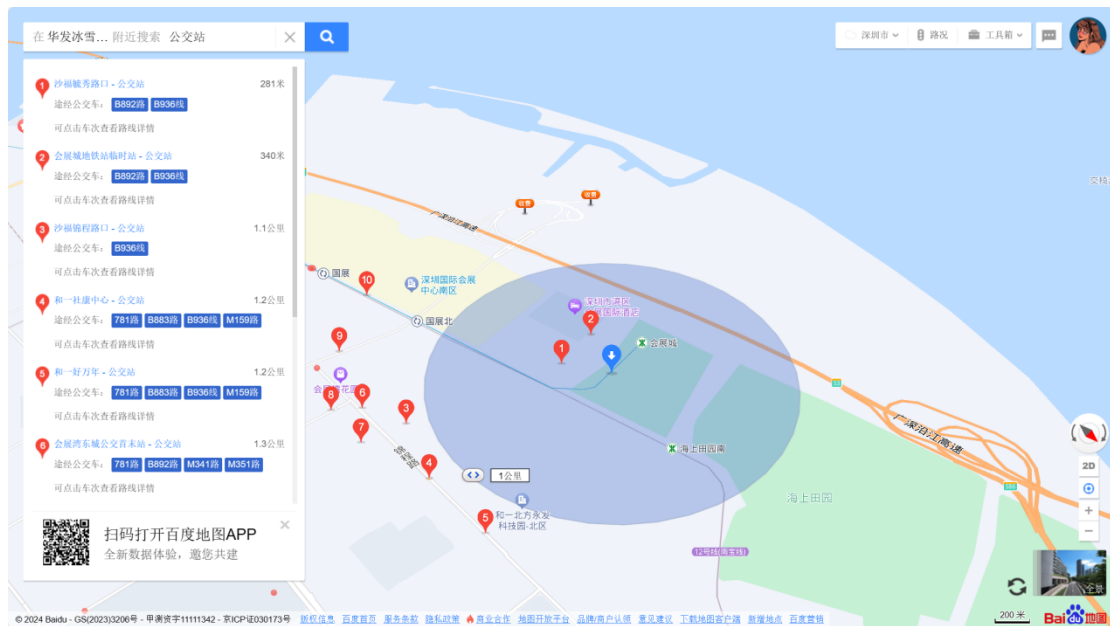

## 一、看房交通

看房家庭可选择以下任意一种形式前往项目看房现场——深圳前海·华发冰雪世界极地绿洲展厅。地址：宝安区和汇路与展城路交叉口西侧。

### （一）乘坐地铁路线

1、地铁-步行：您的位置——地铁20号线会展城B口/C口（向前步行约50米），步行至深圳前海·华发冰雪世界极地绿洲展厅。

2、地铁-步行/打车：您的位置——地铁12号线海上田园南站A口，沿展城路（向南步行约720米）、沙福路（右转步行约300米）、（右转步行250米），步行/打车至深圳前海·华发冰雪世界极地绿洲展厅。

## （二）乘坐公交线路（请密切留意最新公共交通信息）

1、您的位置——沙福毓秀路口站（B892路、B936线）下车，步行约460米到达深圳前海·华发冰雪世界极地绿洲展厅。

2、您的位置——会展城地铁站临时站（B892路、B936线）下车，步行约420米到达深圳前海·华发冰雪世界极地绿洲展厅。

3、您的位置——和一社康中心站：（781路；B883路；B936线；M159路）下车，步行约1.2公里到达深圳前海·华发冰雪世界极地绿洲展厅。

### (三) 自驾车路线

- 1、从福田出发：滨海大道—广深沿江高速—凤塘大道—展城路—沙福路—到达深圳前海·华发冰雪世界极地绿洲展厅
- 2、从罗湖出发：滨海大道—广深沿江高速—凤塘大道—展城路—沙福路—到达深圳前海·华发冰雪世界极地绿洲展厅
- 3、从南山出发：东滨隧道—广深沿江高速—凤塘大道—展城路—沙福路—到达深圳前海·华发冰雪世界极地绿洲展厅
- 4、从宝安出发：广深沿江高速—凤塘大道—展城路—沙福路—到达深圳前海·华发冰雪世界极地绿洲展厅
- 5、从龙华出发：龙大高速—深圳外环高速—广深沿江高速—凤塘大道—展城路—沙福路—到达深圳前海·华发冰雪世界极地绿洲展厅