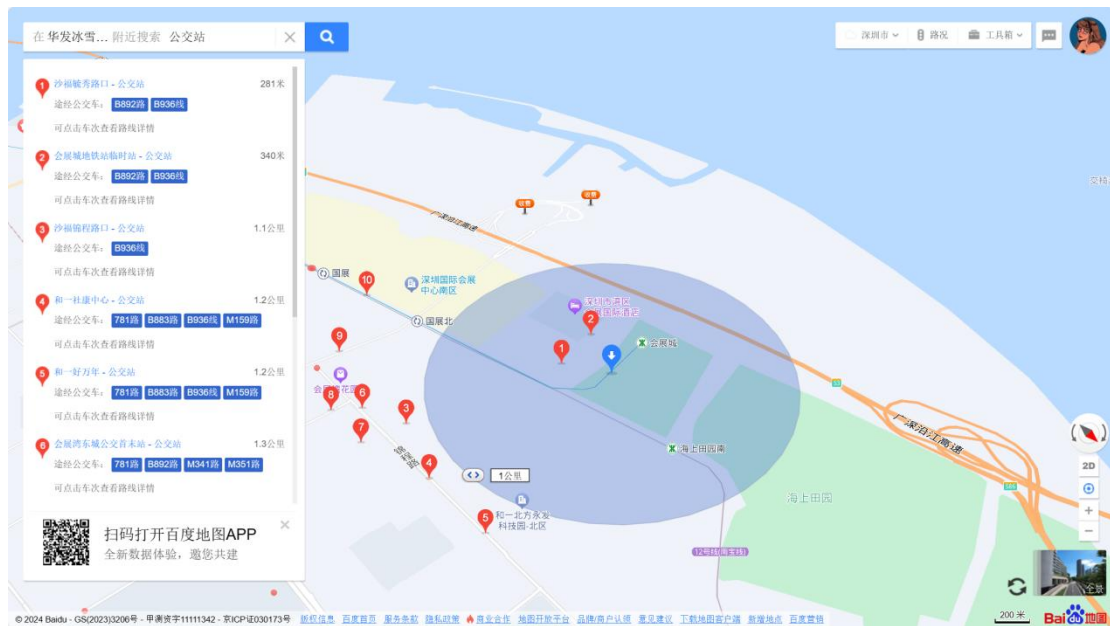

新城华苑住房看房交通指引和注意事项

看房现场停车位有限，为环保低碳，建议绿色出行。请看房家庭认真仔细阅读以下事项：

一、看房交通

看房家庭可选择以下任意一种形式前往项目看房现场——深圳前海·华发冰雪世界极地绿洲展厅。地址：宝安区和汇路与展城路交叉口西侧。

（一）乘坐地铁路线

1、地铁-步行：您的位置——地铁20号线会展城B口/C口（向前步行约50米），步行至深圳前海·华发冰雪世界极地绿洲展厅。

2、地铁-步行/打车：您的位置——地铁12号线海上田园南站A口，沿展城路（向南步行约720米）、沙福路（右转步行约300米）、（右转步行250米），步行/打车至深圳前海·华发冰雪世界极地绿洲展厅。

（二）乘坐公交线路（请密切留意最新公共交通信息）

1、您的位置——沙福毓秀路口站（B892路、B936线）下车，步行约460米到达深圳前海·华发冰雪世界极地绿洲展厅。

2、您的位置——会展城地铁站临时站（B892路、B936线）下车，步行约420米到达深圳前海·华发冰雪世界极地绿洲展厅。

3、您的位置——和一社康中心站：（781路；B883路；B936线；M159路）下车，步行约1.2公里到达深圳前海·华发冰雪世界极地绿洲展厅。

(三) 自驾车路线

- 1、从福田出发：滨海大道—广深沿江高速—凤塘大道—展城路—沙福路—到达深圳前海·华发冰雪世界极地绿洲展厅
- 2、从罗湖出发：滨海大道—广深沿江高速—凤塘大道—展城路—沙福路—到达深圳前海·华发冰雪世界极地绿洲展厅
- 3、从南山出发：东滨隧道—广深沿江高速—凤塘大道—展城路—沙福路—到达深圳前海·华发冰雪世界极地绿洲展厅
- 4、从宝安出发：广深沿江高速—凤塘大道—展城路—沙福路—到达深圳前海·华发冰雪世界极地绿洲展厅
- 5、从龙华出发：龙大高速—深圳外环高速—广深沿江高速—凤塘大道—展城路—沙福路—到达深圳前海·华发冰雪世界极地绿洲展厅

10、从大鹏新区出发：惠深沿海高速—滨海大道—广深沿江高速—凤塘大道—展城路—沙福路—到达深圳前海·华发冰雪世界极地绿洲展厅

二、注意事项

（一）看房家庭须按约定的时间，凭申请人身份证、看房预约记录参加看房活动。

（二）考虑到看房现场接待能力有限，为了营造顺畅、良好的看房环境，请每个看房家庭最多安排两人现场看房。另从安全角度考虑，请看房家庭尽量不要带老人、儿童进入看房现场。

（三）为了保证看房家庭人身安全，请遵循现场工作人员统一安排，不要在看房现场随意走动，以免发生意外。