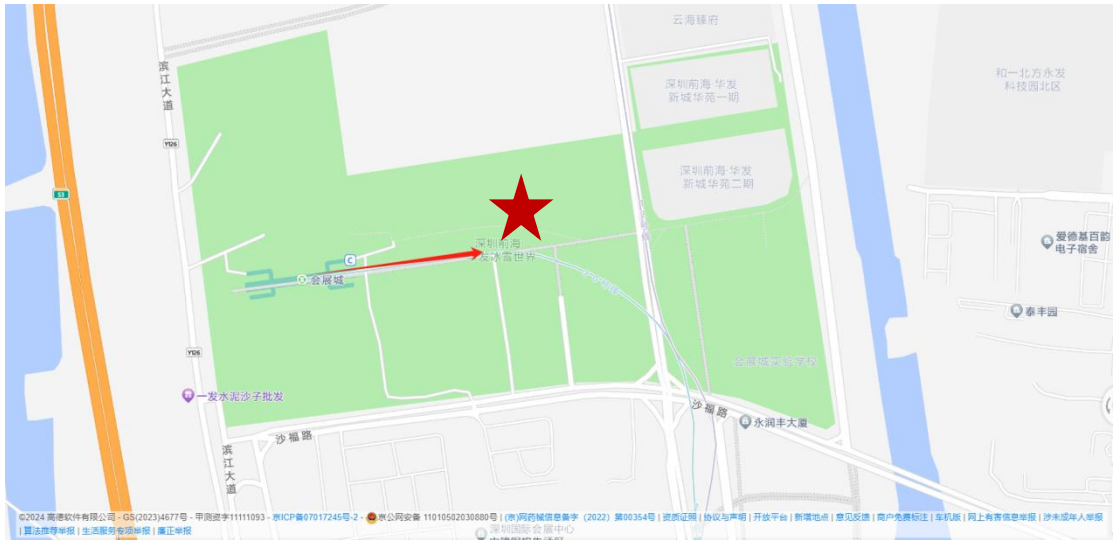

新城华苑住房看房交通指引和注意事项

看房现场停车位有限，为环保低碳，建议绿色出行。请看房家庭认真仔细阅读以下事项：

一、看房交通

看房家庭可选择以下任意一种形式前往项目看房现场——深圳前海·华发冰雪世界极地绿洲展厅。地址：宝安区和汇路与展城路交叉口西侧。

（一）乘坐地铁路线

1、地铁-步行：您的位置——地铁20号线会展城B口/C口（向前步行约50米），步行至深圳前海·华发冰雪世界极地绿洲展厅。

2、地铁-步行/打车：您的位置——地铁12号线海上田园南站A口，沿展城路（向南步行约720米）、沙福路（右转步行约300米）、（右转步行250米），步行/打车至深圳前海·华发冰雪世界极地绿洲展厅。

（二）乘坐公交线路（请密切留意最新公共交通信息）

1、您的位置——沙福毓秀路口站（B892路、B936线）下车，步行约460米到达深圳前海·华发冰雪世界极地绿洲展厅。

2、您的位置——会展城地铁站临时站（B892路、B936线）下车，步行约420米到达深圳前海·华发冰雪世界极地绿洲展厅。

3、您的位置——和一社康中心站：（781路；B883路；B936线；M159路）下车，步行约1.2公里到达深圳前海·华发冰雪世界极地绿洲展厅。

(三) 自驾车路线

- 1、从福田出发：滨海大道—广深沿江高速—凤塘大道—展城路—沙福路—到达深圳前海·华发冰雪世界极地绿洲展厅
- 2、从罗湖出发：滨海大道—广深沿江高速—凤塘大道—展城路—沙福路—到达深圳前海·华发冰雪世界极地绿洲展厅
- 3、从南山出发：东滨隧道—广深沿江高速—凤塘大道—展城路—沙福路—到达深圳前海·华发冰雪世界极地绿洲展厅
- 4、从宝安出发：广深沿江高速—凤塘大道—展城路—沙福路—到达深圳前海·华发冰雪世界极地绿洲展厅
- 5、从龙华出发：龙大高速—深圳外环高速—广深沿江高速—凤塘大道—展城路—沙福路—到达深圳前海·华发冰雪世界极地绿洲展厅

10、从大鹏新区出发：惠深沿海高速—滨海大道—广深沿江高速—凤塘大道—展城路—沙福路—到达深圳前海·华发冰雪世界极地绿洲展厅

二、注意事项

（一）看房家庭须按约定的时间，凭申请人身份证、看房预约记录参加看房活动。

（二）考虑到看房现场接待能力有限，为了营造顺畅、良好的看房环境，请每个看房家庭最多安排两人现场看房。另从安全角度考虑，请看房家庭尽量不要带老人、儿童进入看房现场。

（三）为了保证看房家庭人身安全，请遵循现场工作人员统一安排，不要在看房现场随意走动，以免发生意外。