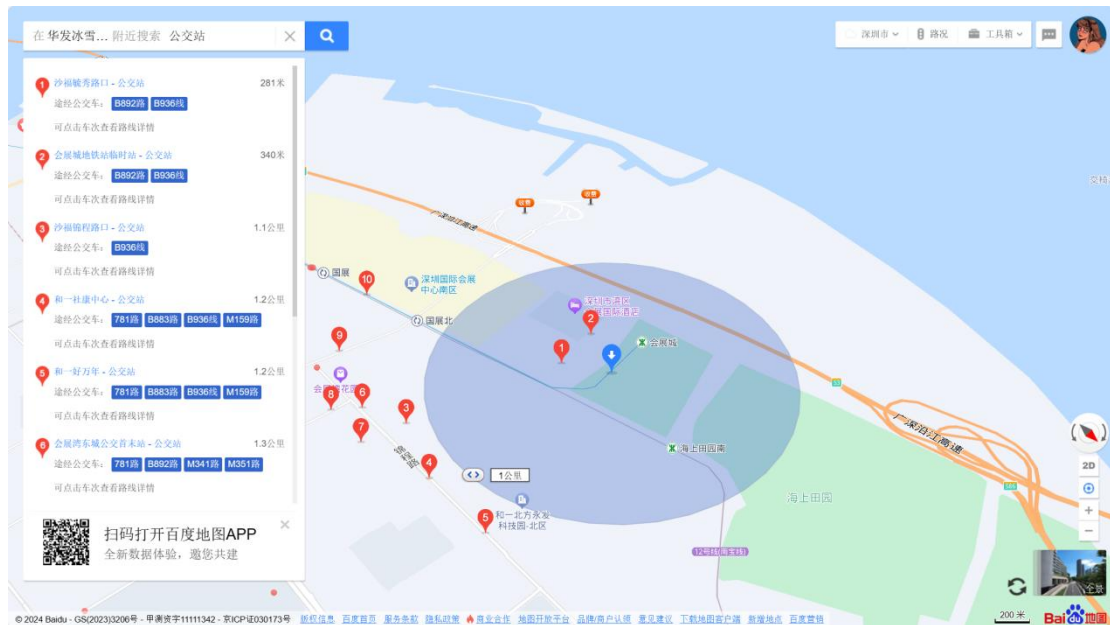

## 一、看房交通

看房家庭可选择以下任意一种形式前往项目看房现场——深圳前海·华发冰雪世界极地绿洲展厅。地址：宝安区和汇路与展城路交叉口西侧。

### （一）乘坐地铁路线

1、地铁-步行：您的位置——地铁20号线会展城B口/C口（向前步行约50米），步行至深圳前海·华发冰雪世界极地绿洲展厅。

2、地铁-步行/打车：您的位置——地铁12号线海上田园南站A口，沿展城路（向南步行约720米）、沙福路（右转步行约300米）、（右转步行250米），步行/打车至深圳前海·华发冰雪世界极地绿洲展厅。

## （二）乘坐公交线路（请密切留意最新公共交通信息）

1、您的位置——沙福毓秀路口站（B892路、B936线）下车，步行约460米到达深圳前海·华发冰雪世界极地绿洲展厅。

2、您的位置——会展城地铁站临时站（B892路、B936线）下车，步行约420米到达深圳前海·华发冰雪世界极地绿洲展厅。

3、您的位置——和一社康中心站：（781路；B883路；B936线；M159路）下车，步行约1.2公里到达深圳前海·华发冰雪世界极地绿洲展厅。

### （三）自驾车路线

- 1、从福田出发：滨海大道—广深沿江高速—凤塘大道—展城路—沙福路—到达深圳前海·华发冰雪世界极地绿洲展厅
- 2、从罗湖出发：滨海大道—广深沿江高速—凤塘大道—展城路—沙福路—到达深圳前海·华发冰雪世界极地绿洲展厅
- 3、从南山出发：东滨隧道—广深沿江高速—凤塘大道—展城路—沙福路—到达深圳前海·华发冰雪世界极地绿洲展厅
- 4、从宝安出发：广深沿江高速—凤塘大道—展城路—沙福路—到达深圳前海·华发冰雪世界极地绿洲展厅